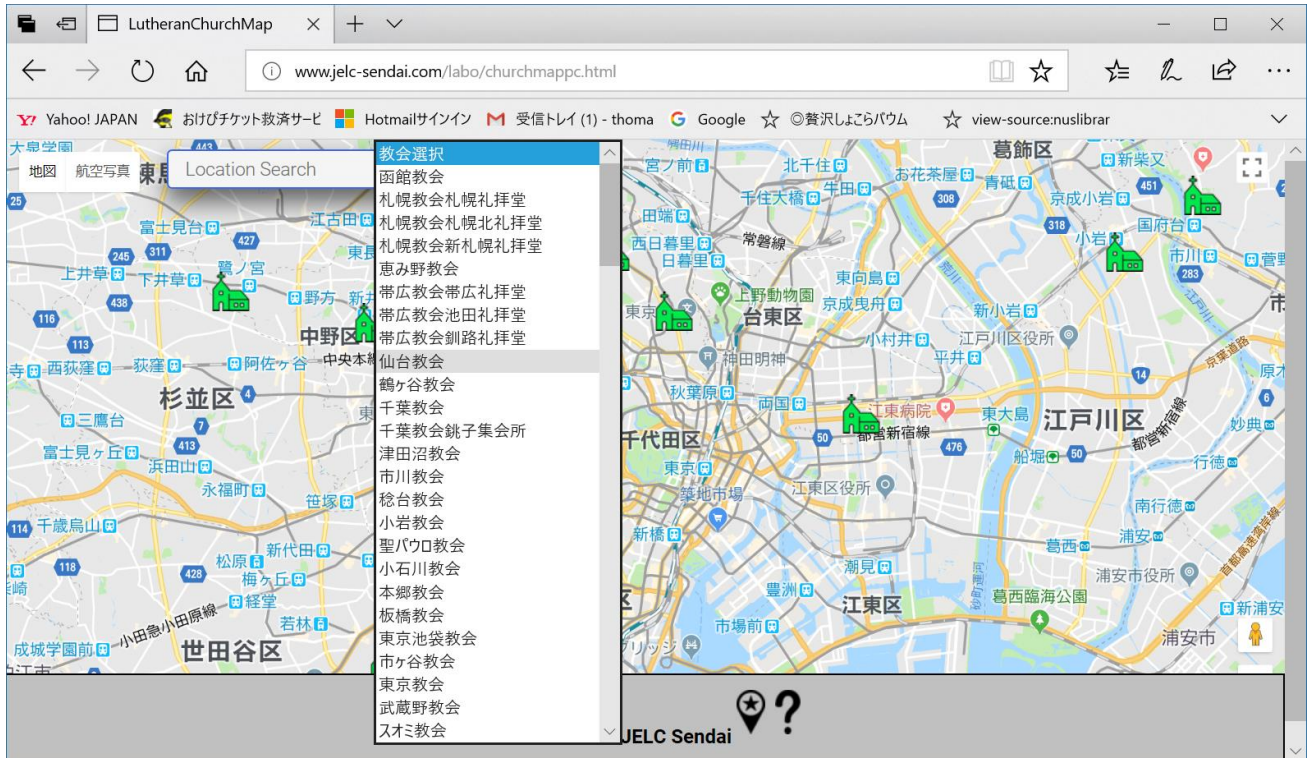

### 1. はじめに

JELC Church MAP は日本福音ルーテル教会の教会 Map です。

インターネットに接続されたパソコンおよびスマートフォンなどのモバイル機器からアクセスが可能な Web アプリケーションです。

URL は

<http://www.jelc-sendai.com/labo/churchmappc.html>

QR コードは

です。

## 2. 基本的な使い方

教会のアイコンをクリックすると住所や電話番号などの教会情報がポップアップします。  
個別教会の Web サイトが存在する場合は、Web サイトがリンクされます。

個別教会 MAP をクリックすると、個別教会専用の Web ページが別ウィンドウで表示されますので、URL をコピーして、教会案内などに利用することができます。

プルダウンメニューから教会を選択すると、

その教会の位置にマップの中心が移動します。

上部のテキストフィールドに住所や施設名などを入力すると、マップがその場所に移動します。

スマートフォンでは、図に示すマークをクリックすると、自分がいる場所にマップが移動します。  
参考にした図は、仙台教会で実行したものです。

現在、Android の YahooJapan ブラウザおよび、iPhone で動作を確認していますが、設定の問題があるのか、実行できない場合があるようです。

### 3. 個別教会 Web サイトリスト

全国の教会リストは以下のリンクから参照できます。

<https://goo.gl/irMF6C>

ただし、小城教会牛津集会所の場所について、確認がとれませんでしたので JELC Church MAP には掲載されていません。

また、シオン教会六日市礼拝所は

[http://t-hymm.blogspot.jp/p/blog-page\\_9.html](http://t-hymm.blogspot.jp/p/blog-page_9.html)