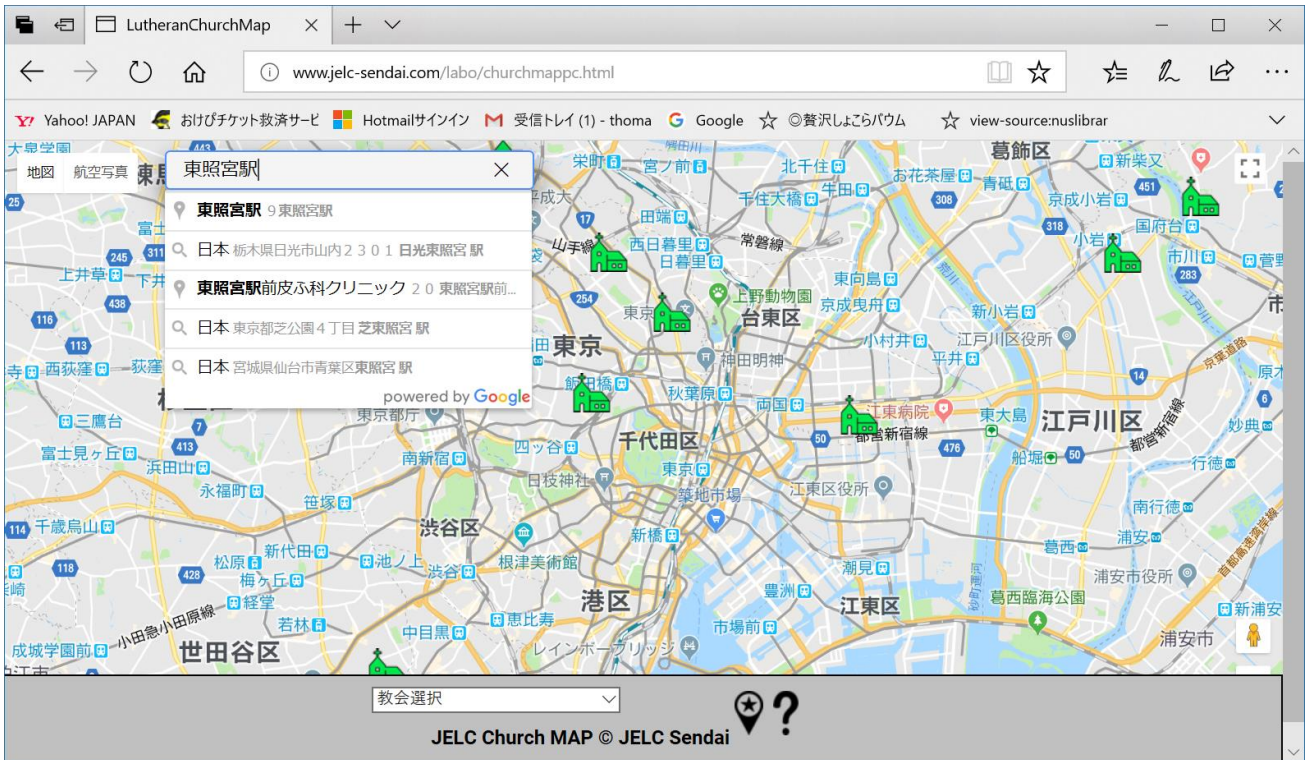

### 1. はじめに

JELC Church MAP は日本福音ルーテル教会の教会 Map です。

インターネットに接続されたパソコンおよびスマートフォンなどのモバイル機器からアクセスが可能な Web アプリケーションです。

URL は

<http://www.jelc-sendai.com/labo/churchmappc.html>

QR コードは

です。

## 2. 基本的な使い方

教会のアイコンをクリックすると住所や電話番号などの教会情報がポップアップします。  
個別教会の Web サイトが存在する場合は、Web サイトがリンクされます。

個別教会 MAP をクリックすると、個別教会専用の Web ページが別ウィンドウで表示されますので、URL をコピーして、教会案内などに利用することができます。

プルダウンメニューから教会を選択すると、

その教会の位置にマップの中心が移動します。

上部のテキストフィールドに住所や施設名などを入力すると、マップがその場所に移動します。

スマートフォンでは、図に示すマークをクリックすると、自分がいる場所にマップが移動します。  
参考にした図は、仙台教会で実行したものです。

現在、Android の YahooJapan ブラウザおよび、iPhone で動作を確認していますが、設定の問題があるのか、実行できない場合があるようです。

### 3. 個別教会 Web サイトリスト

全国の教会リストは以下のリンクから参照できます。

<https://goo.gl/irMF6C>

ただし、小城教会牛津集会所の場所について、確認がとれませんでしたので JELC Church MAP には掲載されていません。

また、シオン教会六日市礼拝所は

[http://t-hymm.blogspot.jp/p/blog-page\\_9.html](http://t-hymm.blogspot.jp/p/blog-page_9.html)