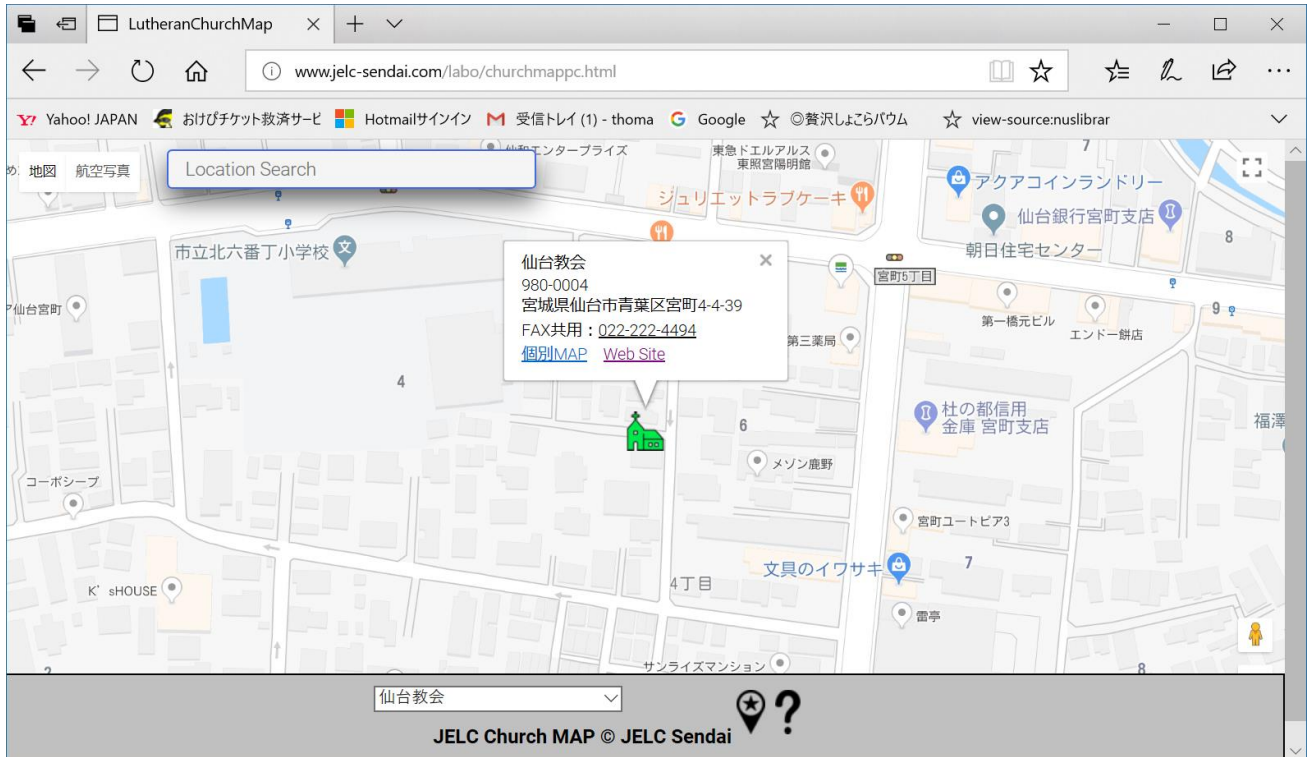

### 1. はじめに

JELC Church MAP は日本福音ルーテル教会の教会 Map です。

インターネットに接続されたパソコンおよびスマートフォンなどのモバイル機器からアクセスが可能な Web アプリケーションです。

URL は

<http://www.jelc-sendai.com/labo/churchmappc.html>

QR コードは

です。

## 2. 基本的な使い方

教会のアイコンをクリックすると住所や電話番号などの教会情報がポップアップします。  
個別教会の Web サイトが存在する場合は、Web サイトがリンクされます。

個別教会 MAP をクリックすると、個別教会専用の Web ページが別ウィンドウで表示されますので、URL をコピーして、教会案内などに利用することができます。

プルダウンメニューから教会を選択すると、

その教会の位置にマップの中心が移動します。

上部のテキストフィールドに住所や施設名などを入力すると、マップがその場所に移動します。

スマートフォンでは、図に示すマークをクリックすると、自分がいる場所にマップが移動します。  
参考にした図は、仙台教会で実行したものです。

現在、Android の YahooJapan ブラウザおよび、iPhone で動作を確認していますが、設定の問題があるのか、実行できない場合があるようです。