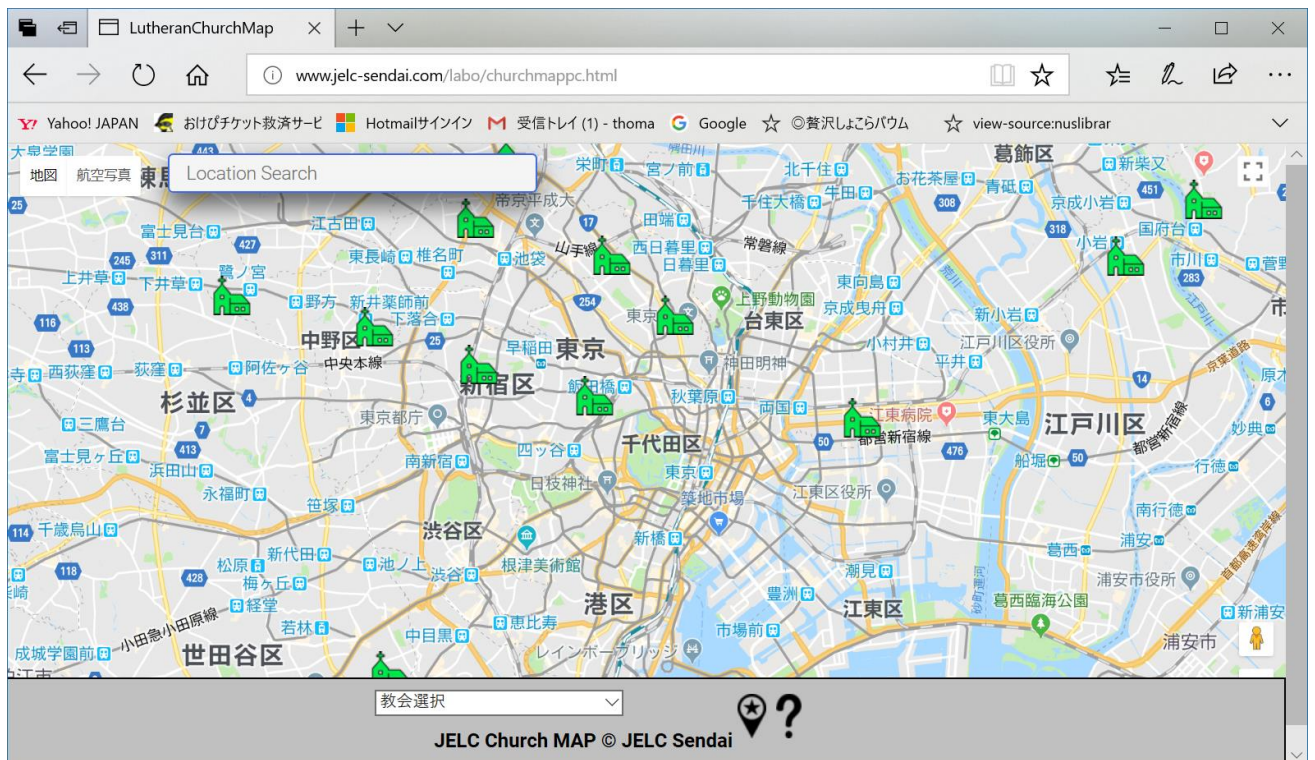

### 1. はじめに

JELC Church MAP は日本福音ルーテル教会の教会 Map です。

インターネットに接続されたパソコンおよびスマートフォンなどのモバイル機器からアクセスが可能な Web アプリケーションです。

URL は

<http://www.jelc-sendai.com/labo/churchmappc.html>

QR コードは

です。

## 2. 基本的な使い方

教会のアイコンをクリックすると住所や電話番号などの教会情報がポップアップします。  
個別教会の Web サイトが存在する場合は、Web サイトがリンクされます。

個別教会 MAP をクリックすると、個別教会専用の Web ページが別ウィンドウで表示されますので、URL をコピーして、教会案内などに利用することができます。

プルダウンメニューから教会を選択すると、

その教会の位置にマップの中心が移動します。

上部のテキストフィールドに住所や施設名などを入力すると、マップがその場所に移動します。

スマートフォンでは、図に示すマークをクリックすると、自分がいる場所にマップが移動します。  
参考にした図は、仙台教会で実行したものです。

現在、Android の YahooJapan ブラウザおよび、iPhone で動作を確認していますが、設定の問題があるのか、実行できない場合があるようです。