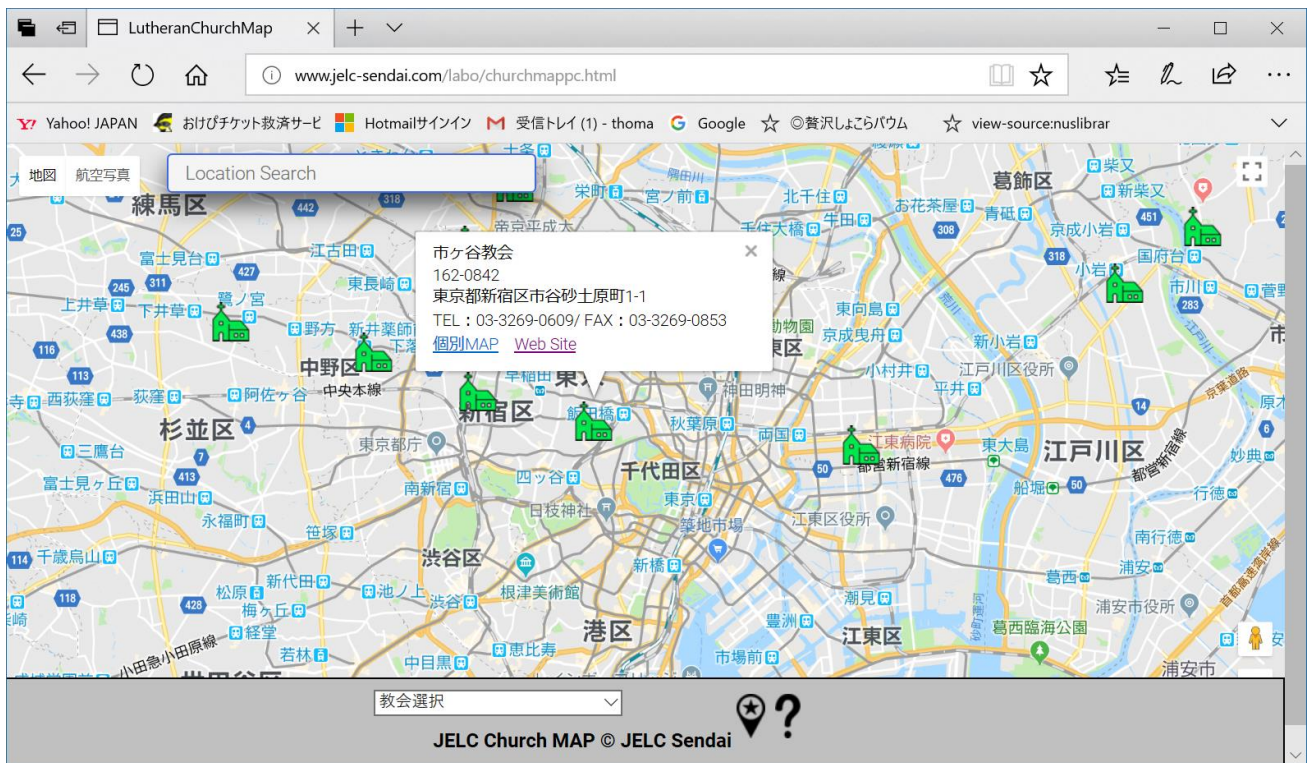

### 1. はじめに

JELC Church MAP は日本福音ルーテル教会の教会 Map です。

インターネットに接続されたパソコンおよびスマートフォンなどのモバイル機器からアクセスが可能な Web アプリケーションです。

URL は

<http://www.jelc-sendai.com/labo/churchmappc.html>

QR コードは

です。

## 2. 基本的な使い方

教会のアイコンをクリックすると住所や電話番号などの教会情報がポップアップします。  
個別教会の Web サイトが存在する場合は、Web サイトがリンクされます。

個別教会 MAP をクリックすると、個別教会専用の Web ページが別ウィンドウで表示されますので、URL をコピーして、教会案内などに利用することができます。

プルダウンメニューから教会を選択すると、

その教会の位置にマップの中心が移動します。

上部のテキストフィールドに住所や施設名などを入力すると、マップがその場所に移動します。

スマートフォンでは、図に示すマークをクリックすると、自分がいる場所にマップが移動します。  
参考にした図は、仙台教会で実行したものです。

現在、Android の YahooJapan ブラウザおよび、iPhone で動作を確認していますが、設定の問題があるのか、実行できない場合があるようです。