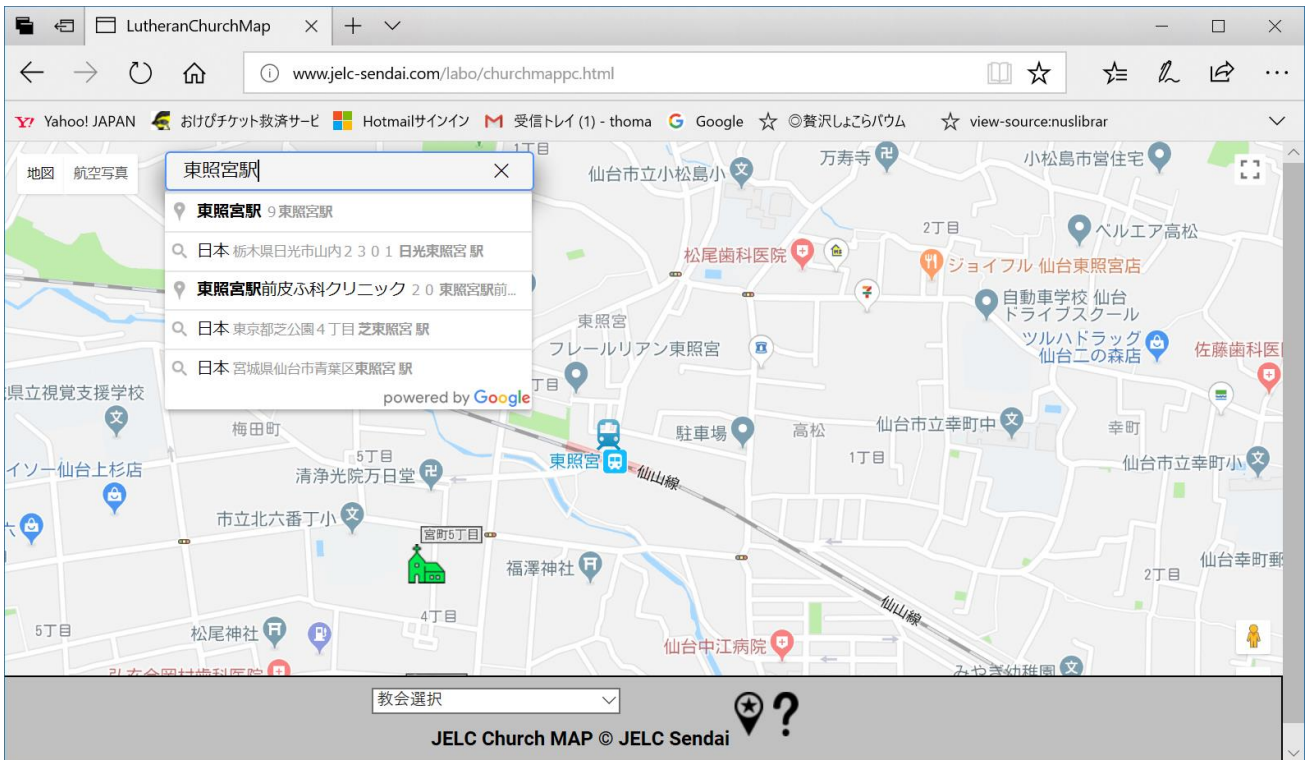

### 1. はじめに

JELC Church MAP は日本福音ルーテル教会の教会 Map です。

インターネットに接続されたパソコンおよびスマートフォンなどのモバイル機器からアクセスが可能な Web アプリケーションです。

URL は

<http://www.jelc-sendai.com/labo/churchmappc.html>

QR コードは

です。

## 2. 基本的な使い方

教会のアイコンをクリックすると住所や電話番号などの教会情報がポップアップします。  
個別教会の Web サイトが存在する場合は、Web サイトがリンクされます。

個別教会 MAP をクリックすると、個別教会専用の Web ページが別ウィンドウで表示されますので、URL をコピーして、教会案内などに利用することができます。

プルダウンメニューから教会を選択すると、

その教会の位置にマップの中心が移動します。

上部のテキストフィールドに住所や施設名などを入力すると、マップがその場所に移動します。

スマートフォンでは、図に示すマークをクリックすると、自分がいる場所にマップが移動します。  
参考にした図は、仙台教会で実行したものです。

現在、Android の YahooJapan ブラウザおよび、iPhone で動作を確認していますが、設定の問題があるのか、実行できない場合があるようです。

### 3. 個別教会 Web サイトリスト

全国の教会リストは以下のリンクから参照できます。

<https://goo.gl/irMF6C>

ただし、小城教会牛津集会所の場所について、確認がとれませんでしたので JELC Church MAP には掲載されていません。

また、シオン教会六日市礼拝所は

[http://t-hymm.blogspot.jp/p/blog-page\\_9.html](http://t-hymm.blogspot.jp/p/blog-page_9.html)