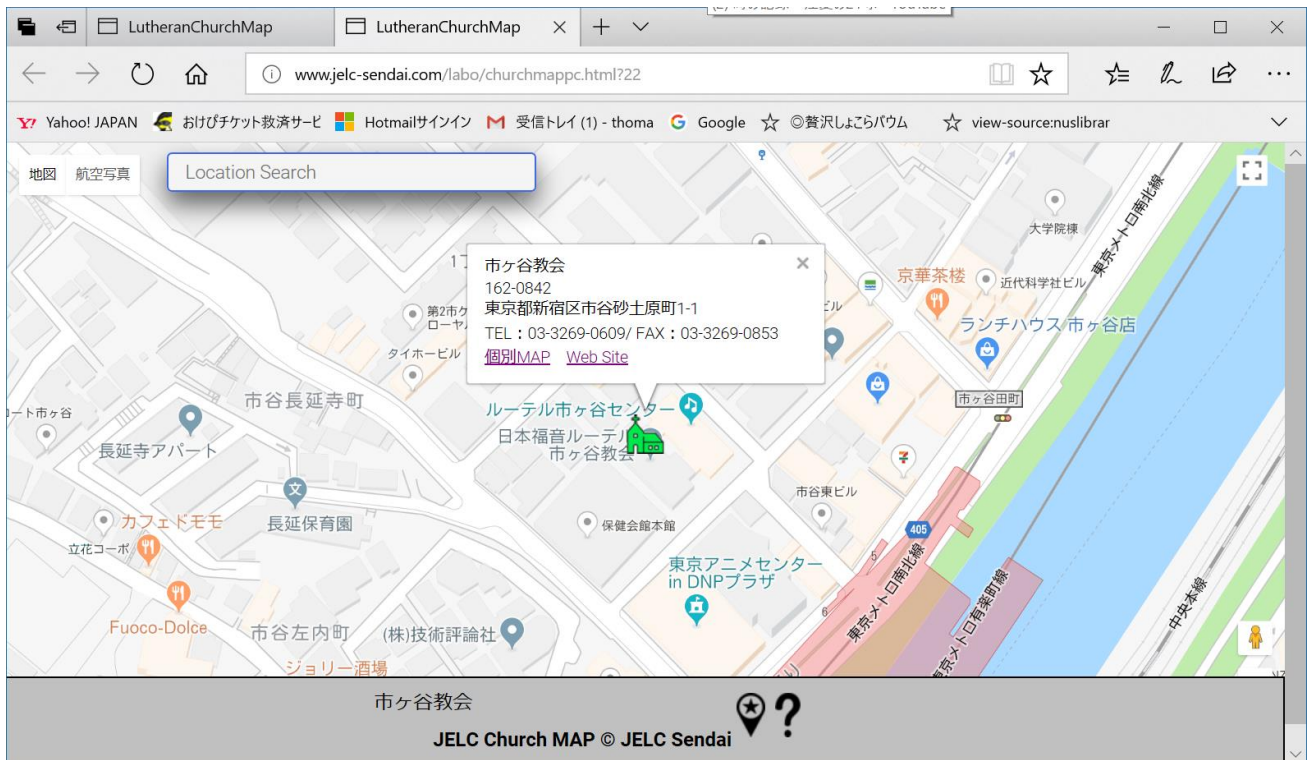

### 1. はじめに

JELC Church MAP は日本福音ルーテル教会の教会 Map です。

インターネットに接続されたパソコンおよびスマートフォンなどのモバイル機器からアクセスが可能な Web アプリケーションです。

URL は

<http://www.jelc-sendai.com/labo/churchmappc.html>

QR コードは

です。

## 2. 基本的な使い方

教会のアイコンをクリックすると住所や電話番号などの教会情報がポップアップします。  
個別教会の Web サイトが存在する場合は、Web サイトがリンクされます。

個別教会 MAP をクリックすると、個別教会専用の Web ページが別ウィンドウで表示されますので、URL をコピーして、教会案内などに利用することができます。

プルダウンメニューから教会を選択すると、

その教会の位置にマップの中心が移動します。

上部のテキストフィールドに住所や施設名などを入力すると、マップがその場所に移動します。

スマートフォンでは、図に示すマークをクリックすると、自分がいる場所にマップが移動します。  
参考にした図は、仙台教会で実行したものです。

現在、Android の YahooJapan ブラウザおよび、iPhone で動作を確認していますが、設定の問題があるのか、実行できない場合があるようです。